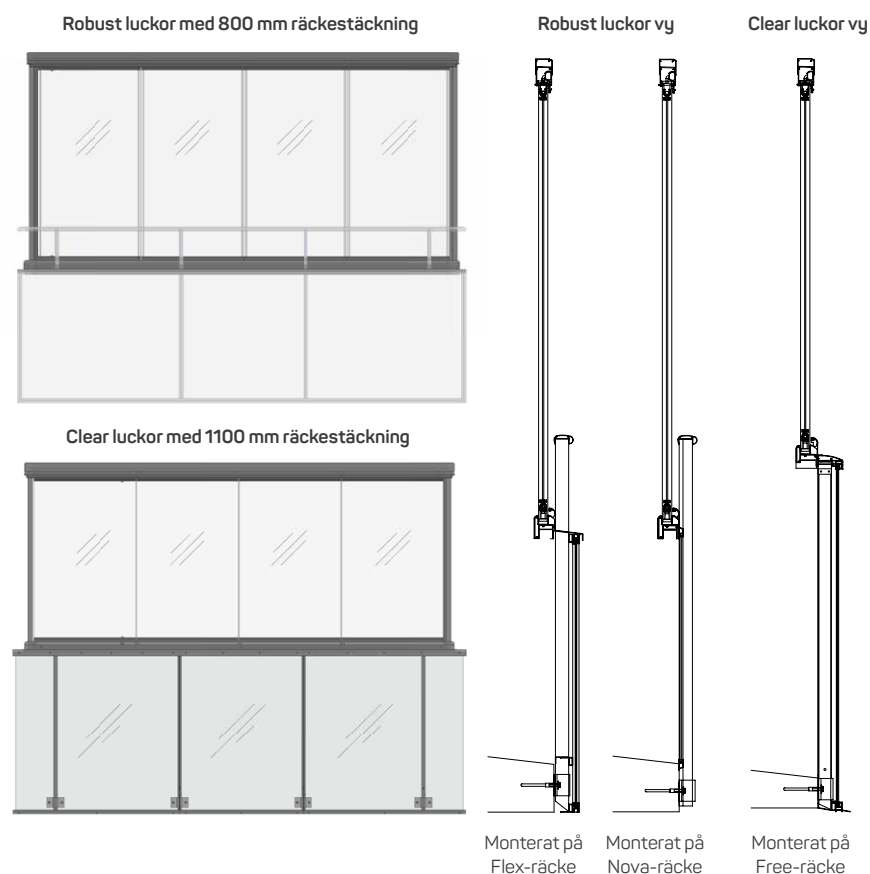

alnova.se

NOVALINE INGLASNING ROBUST & CLEAR

NovaLine inglasningsluckor kan monteras på alla våra räcken och ger mer utrymme på balkongen än om man hade ställt det bakom ett befintligt räcke. Luckorna skjuts åt partiets sida och viks sedan inåt balkongen för att parkeras i öppet läge. Detta ger en optimal öppningsgrad som även underlättar rengöring. Dränering, vädringsläge och ventilation ingår.

Novaline inglasningsluckor finns i två varianter; **Clear** som levereras utan vertikala profiler och lämpar sig för vindlaster upp till ca 6 våningsplan och **Robust** som levereras med stabila vertikala profiler.

Luckorna ställs på räckets överliggare och produkten anpassas alltid för varje projekt.

SEKTION OCH VYER

ART NR	BESKRIVNING
2002080	Novaline Robust Luckor
2102080	Novaline Clear Luckor

KVALITET OCH HÅLLBARHET