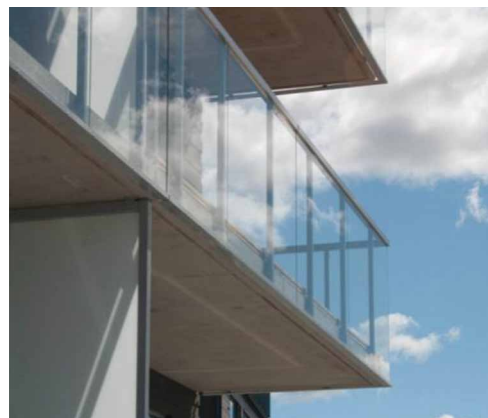

FREE CLEAR, OPAL & SCREEN

Free Clear ger med sitt klara, laminerade säkerhetsglas balkongen en rymlig och ljus känsla.

Free Opal ger balkongen ett insynsskydd med en ljus och frostad yta.

Free Screen och Free mönster ger fasaden det lilla extra genom att skapa mönster i alla tänkbara former. Vi arbetar med digitaltryck, vanceva eller screentryck och kan i stort sett göra vilka mönster som helst.

SEKTION OCH VYER