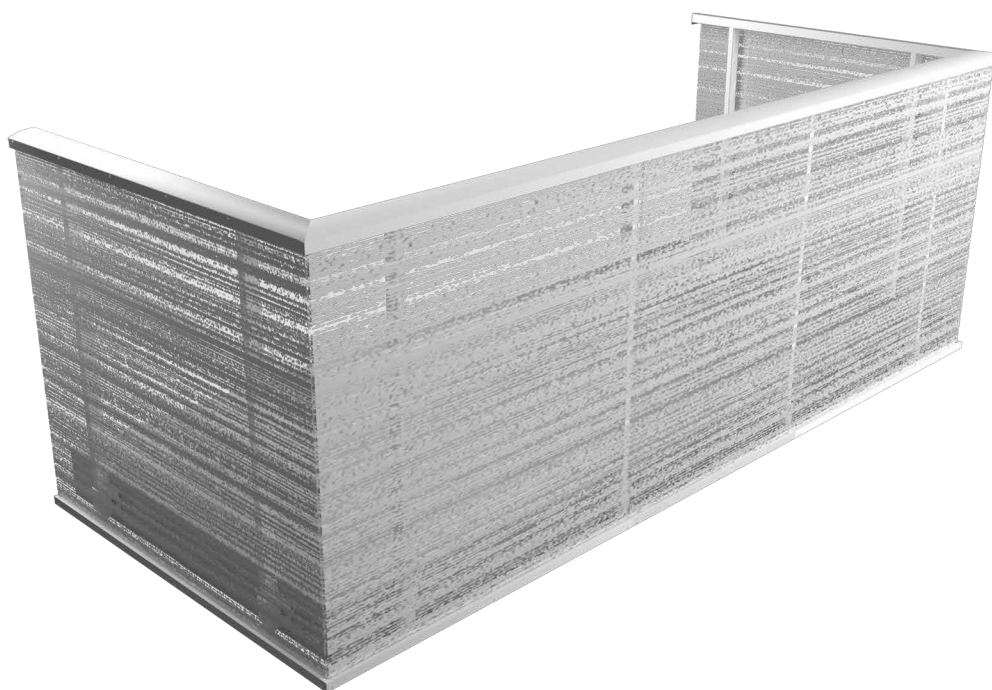

FREE

CLEAR · OPAL · SCREEN

Alnova
BALKONGSYSTEM

Exklusivt, modernt och stilrent

Till vilken grad vill du kunna se ut genom ditt räcke? Och till vilken grad vill du begränsa insynen från omgivningen, samt räckets utseende? Alnovas koncept Free, med alla dess olika varianter på glas, ger Dig goda förutsättningar att välja fritt. Samtliga räcken är dessutom förberedda för att kunna kompletteras med inglasningskonceptet Novaline Robust & Clear.

alnova.se

FREE CLEAR, OPAL & SCREEN

Free Clear ger med sitt klara, laminerade säkerhetsglas balkongen en rymlig och ljus känsla.

Free Opal ger balkongen ett insynsskydd med en ljus och frostad yta.

Free Screen och Free mönster ger fasaden det lilla extra genom att skapa mönster i alla tänkbara former. Vi arbetar med digitaltryck, vanceva eller screentryck och kan i stort sett göra vilka mönster som helst.

KVALITET OCH HÅLLBARHET

Alnovas räcken tillverkas i färdiga sektioner om upp till ca 6 meter, vilket leder till en mycket kort montagetid som minimerar arbetet på plats. Varje räcke projekteras och anpassas specifikt efter just Ert projekt och Era önskemål. Alla våra aluminiumprodukter pulverlackeras som standard vilket ger en mycket stark och tålig ytbehandling; välj kulör bland vårt standardutbud eller sätt kulör själv efter RAL-skalan.