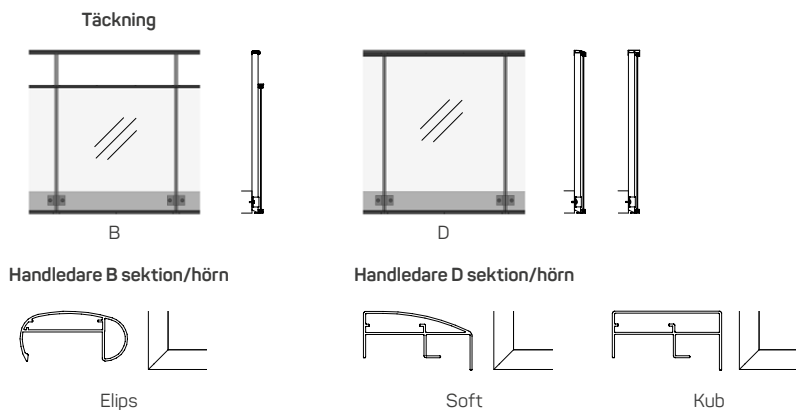

SEKTION OCH VYER

ART NR	BESKRIVNING
1602055	Free klarglas, B-täckning Elips handledare 72x34
1602075	Free klarglas, D-täckning handledare Soft
1612075	Free klarglas, D-täckning handledare Kub
1602255	Free Opalglas, B-täckning Elips handledare 72x34
1602275	Free Opalglas, D-täckning handledare Soft
1612275	Free Opalglas, D-täckning handledare Kub
1602555	Free Screentrglas, B-täckning Elips handledare 72x34
1602575	Free Screentrglas, D-täckning handledare Soft
1612575	Free Screentrglas, D-täckning handledare Kub
1602755	Free Mönster.glas, B-täckning Elips handledare 72x34
1602775	Free Mönster.glas, D-täckning handledare Soft
1612775	Free Mönster.glas, D-täckning handledare Kub

KVALITET OCH HÅLLBARHET

Alnovas räcken tillverkas i färdiga sektioner om upp till ca 6 meter, vilket leder till en mycket kort montagetid som minimerar arbetet på plats. Varje räcke projekteras och anpassas specifikt efter just Ert projekt och Era önskemål. Alla våra aluminiumprodukter pulverlackeras som standard vilket ger en mycket stark och tålig ytbehandling; välj kulör bland vårt standardutbud eller sätt kulör själv efter RAL-skalan.