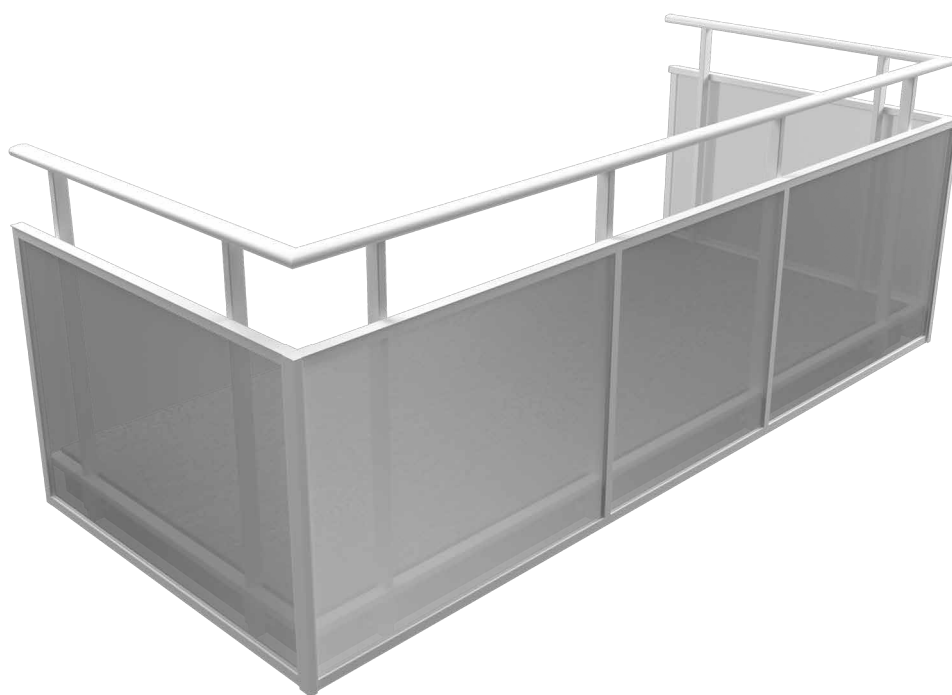

FLEX

CLEAR · OPAL · SCREEN · FORMICA

Alnova
BALKONGSYSTEM

Maximalt med valmöjligheter!

Till vilken grad vill du kunna se ut genom ditt räcke? Och till vilken grad vill du begränsa insynen från omgivningen, samt räckets utseende?

Alnovas koncept Flex ger dig förutsättningar att välja fritt. Flex står för flexibilitet där inga begränsningar finns för balkongernas utformning.

Samtliga räcken är dessutom förberedda för att kunna kompletteras med inglasningskonceptet Novaline Robust & Clear.

alnova.se

FLEX CLEAR, OPAL & SCREEN

Alnovas Flexräcke utgörs av en tunn ram som monteras utanpå stolparna. Täckningen monteras i ramen med en gummilist för optimal rörelseförmåga.

Flex Clear ger med sitt klara, laminerade säkerhetsglas balkongen en rymlig och ljus känsla. Räckets kan kombineras med ett antal olika handledare.

KVALITET OCH HÅLLBARHET

Alnovas räcken tillverkas i färdiga sektioner om upp till ca 6 meter, vilket leder till en mycket kort montagetid som minimerar arbetet på plats. Varje räcke projekteras och anpassas specifikt efter just ert projekt och Era önskemål. Alla våra aluminiumprodukter pulverlackeras som standard vilket ger en mycket stark och tålig ytbehandling; välj kulör bland vårt standardutbud eller sätt kulör själv efter RAL-skalan.