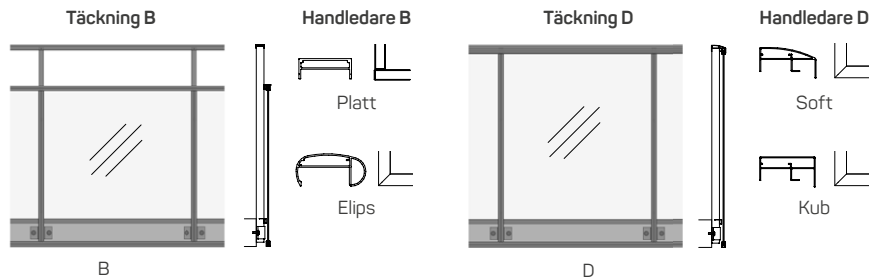

SEKTION OCH VYER

ART NR	BESKRIVNING
1402055	Flex klarglas B-täckning Platt handledare 54x21
1402075	Flex klarglas D-täckning Kub handledare
1412055	Flex klarglas B-täckning Elips handledare 72x34
1412075	Flex klarglas D-täckning Soft handledare
1402255	Flex Opalglas B-täckning Platt handledare 54x21
1402275	Flex Opalglas D-täckning Kub handledare
1412255	Flex Opalglas B-täckning Elips handledare 72x34
1412275	Flex Opalglas D-täckning Soft handledare
1402555	Flex Screentr. glas B-täckning Platt handledare 54x21
1402555	Flex Screentr. glas D-täckning Kub handledare
1412555	Flex Screentr. glas B-täckning Elips handledare 72x34
1412575	Flex Screentr. glas D-täckning Soft handledare
1405055	Flex Formica B-täckning Platt handledare 54x21
1405075	Flex Formica D-täckning Kub handledare
1415055	Flex Formica B-täckning Elips handledare 72x34
1415075	Flex Formica D-täckning Soft handledare

KVALITET OCH HÅLLBARHET

Alnovas räcken tillverkas i färdiga sektioner om upp till ca 6 meter, vilket leder till en mycket kort montagetid som minimerar arbetet på plats. Varje räcke projekteras och anpassas specifikt efter just ert projekt och Era önskemål. Alla våra aluminiumprodukter pulverlackeras som standard vilket ger en mycket stark och tålig ytbehandling; välj kulör bland vårt standardutbud eller sätt kulör själv efter RAL-skalan.

För att försäkra kvaliteten på alla våra produkter är vi medlemmar i Balkongföreningen Norden och följer nitiskt dess högt ställda krav på konstruktion och utförande, samtidigt som vi är certifierade enligt ISO 9001. Vi har även valt att fokusera på lokal produktion i Göteborg med 100% återvinningsbarhet som en del i vårt långsiktiga miljö- och hållbarhetsarbete.