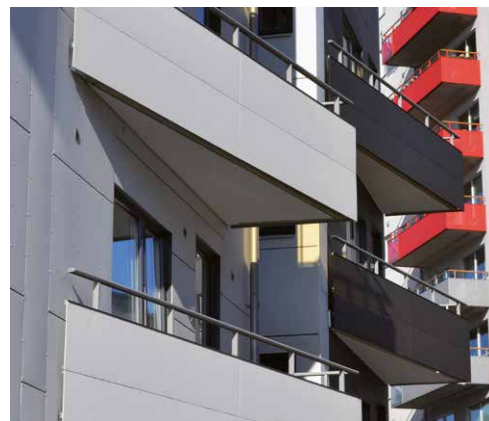

DISC

Disc skapar spännande uttrycksmöjligheter och snygga färgkombinationer genom att vi använder oss av fasadskivan VIVIX från Formica. VIVIX är en högtrycks-laminerad fasadskiva som ger en hög ekonomisk hållbarhet tack vare sin höga prestanda och långa livslängd. Med konceptet DISC får vi slagtåliga samt väder- och UV-beständiga balkonger.

SEKTION OCH VYER

ART NR	BESKRIVNING
1305050	Disc Formica A-täckning Platt handledare 54x21
1305055	Disc Formica B-täckning Platt handledare 54x21
1315050	Disc Formica A-täckning Elips handledare 72x34
1315055	Disc Formica B-täckning Elips handledare 72x34

KVALITET OCH HÅLLBARHET

Alnovas räcken tillverkas i färdiga sektioner om upp till ca 6 meter, vilket leder till en mycket kort montagetid som minimerar arbetet på plats. Varje räcke projekteras och anpassas specifikt efter just Ert projekt och Era önskemål. Alla våra aluminiumprodukter pulverlackeras som standard vilket ger en mycket stark och tålig ytbehandling; välj kulör bland vårt standardutbud eller sätt kulör själv efter RAL-skalan.

För att försäkra kvaliteten på alla våra produkter är vi medlemmar i Balkongföreningen Norden och följer nitiskt dess högt ställda krav på konstruktion och utförande, samtidigt som vi är certifierade enligt ISO 9001. Vi har även valt att fokusera på lokal produktion i Göteborg med 100% återvinningsbarhet som en del i vårt långsiktiga miljö- och hållbarhetsarbete.