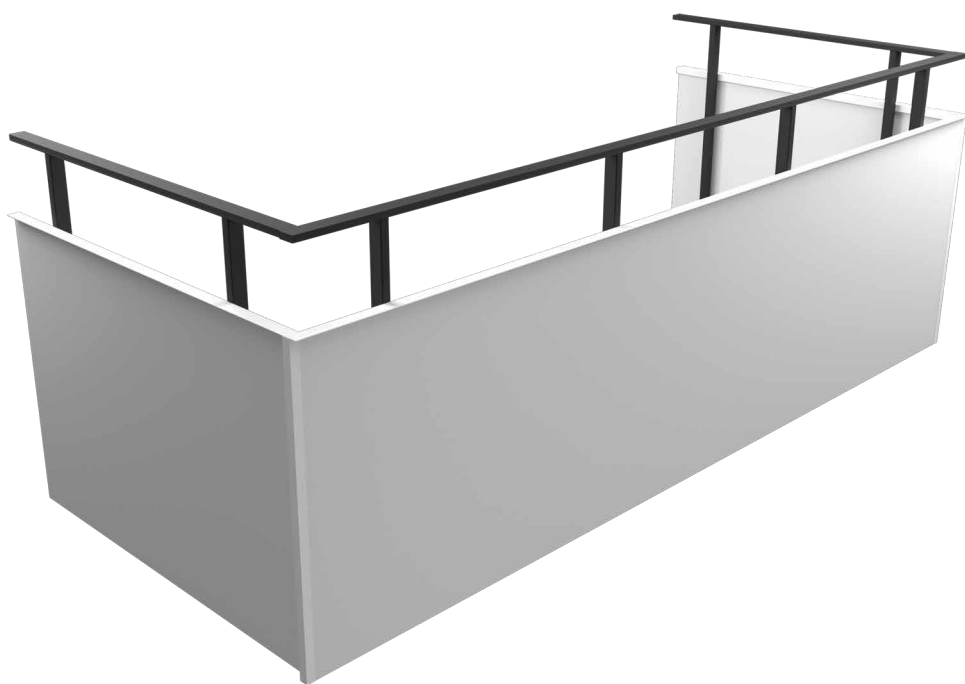

DISC

Alnova
BALKONGSYSTEM

Spännande uttrycksmöjligheter

Disc ger dig möjligheten att skapa mycket intressanta fasader. Med en utvändig täckning bestående av laminatskivan Formica är det enkelt att sätta färg på balkongerna – endast fantasin sätter gränserna. Du kan också med fördel ersätta en del av laminatskivan med ett glASFält, en så kallad siktöppning. Disc är förberett för att kunna kompletteras med inglasningskonceptet Novaline Robust & Clear.

alnova.se

DISC

Disc skapar spännande uttrycksmöjligheter och snygga färgkombinationer genom att vi använder oss av fasadskivan VIVIX från Formica. VIVIX är en högtrycks-laminerad fasadskiva som ger en hög ekonomisk hållbarhet tack vare sin höga prestanda och långa livslängd. Med konceptet DISC får vi slagtåliga samt väder- och UV-beständiga balkonger.

KVALITET OCH HÅLLBARHET

Alnovas räcken tillverkas i färdiga sektioner om upp till ca 6 meter, vilket leder till en mycket kort montagetid som minimerar arbetet på plats. Varje räcke projekteras och anpassas specifikt efter just Ert projekt och Era önskemål. Alla våra aluminiumprodukter pulverlackeras som standard vilket ger en mycket stark och tålig ytbehandling; välj kulör bland vårt standardutbud eller sätt kulör själv efter RAL-skalan.