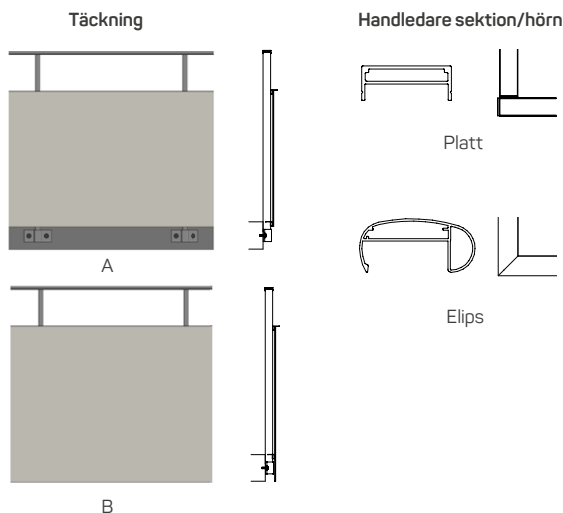

DISC

Disc skapar spännande uttrycksmöjligheter och snygga färgkombinationer genom att vi använder oss av fasadskivan VIVIX från Formica. VIVIX är en högtrycks-laminerad fasadskiva som ger en hög ekonomisk hållbarhet tack vare sin höga prestanda och långa livslängd. Med konceptet DISC får vi slagtåliga samt väder- och UV-beständiga balkonger.

SEKTION OCH VYER

ART NR	BESKRIVNING
1305050	Disc Formica A-täckning Platt handledare 54x21
1305055	Disc Formica B-täckning Platt handledare 54x21
1315050	Disc Formica A-täckning Elips handledare 72x34
1315055	Disc Formica B-täckning Elips handledare 72x34

KVALITET OCH HÅLLBARHET

Alnovas räcken tillverkas i färdiga sektioner om upp till ca 6 meter, vilket leder till en mycket kort montagetid som minimerar arbetet på plats. Varje räcke projekteras och anpassas specifikt efter just Ert projekt och Era önskemål. Alla våra aluminiumprodukter pulverlackeras som standard vilket ger en mycket stark och tålig ytbehandling; välj kulör bland vårt standardutbud eller sätt kulör själv efter RAL-skalan.

För att försäkra kvaliteten på alla våra produkter är vi medlemmar i Balkongföreningen Norden och följer nitiskt dess högt ställda krav på konstruktion och utförande, samtidigt som vi är certifierade enligt ISO 9001. Vi har även valt att fokusera på lokal produktion i Göteborg med 100% återvinningsbarhet som en del i vårt långsiktiga miljö- och hållbarhetsarbete.