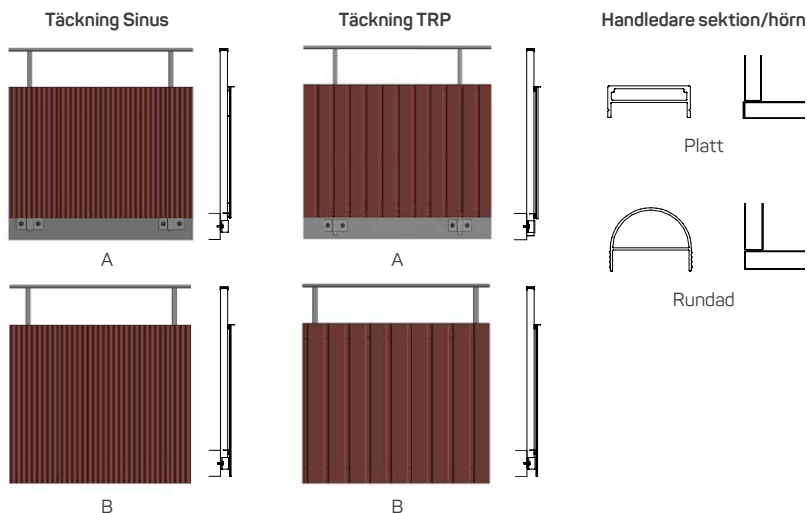

RETRO SINUS & TRP

Retro används ofta i samband med renoveringar för att bevara den befintliga stilen på en fastighet. Som täckning används stuccerad sinuskorugerad aluminiumplåt 9-38 eller trapetskorugerad aluminiumplåt 12-126 i valfri standardkulör. Du kan välja att låta plåten täcka kanten på balkongplattan, och även besluta om hur högt upp täckningen ska gå mot handledaren, dock gäller max plåthöjd 1100 mm.

SEKTION OCH VYER

Det naturliga valet vid renovering för att bevara fastighetens befintliga stil

ART NR	BESKRIVNING
1101550	Retro Sinus A-täckning Platt handledare 54x21
1101555	Retro Sinus B-täckning Platt handledare 54x21
1101850	Retro TRP A-täckning Platt handledare 54x21
1101855	Retro TRP B-täckning Platt handledare 54x21
1111550	Retro Sinus A-täckning Rundad handledare 55x42
1111555	Retro Sinus B-täckning Rundad handledare 55x42
1111850	Retro TRP A-täckning Rundad handledare 55x42
1111855	Retro TRP B-täckning Rundad handledare 55x42

KVALITET OCH HÅLLBARHET

Alnovas räcken tillverkas i färdiga sektioner om upp till ca 6 meter, vilket leder till en mycket kort montagetid som minimerar arbetet på plats. Varje räcke projekteras och anpassas specifikt efter just Ert projekt och Era önskemål. Alla våra aluminiumprodukter pulverlackeras som standard vilket ger en mycket stark och tålig ytbehandling; välj kulör bland vårt standardutbud eller sätt kulör själv efter RAL-skalan.

För att försäkra kvaliteten på alla våra produkter är vi medlemmar i Balkongföreningen Norden och följer nitiskt dess högt ställda krav på konstruktion och utförande, samtidigt som vi är certifierade enligt ISO 9001. Vi har även valt att fokusera på lokal produktion i Göteborg med 100% återvinningsbarhet som en del i vårt långsiktiga miljö- och hållbarhetsarbete.