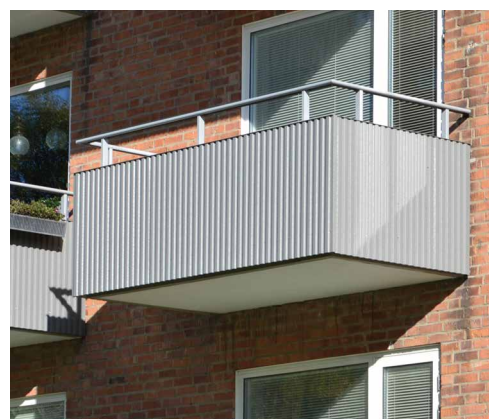

RETRO SINUS & TRP

Retro används ofta i samband med renoveringar för att bevara den befintliga stilen på en fastighet. Som täckning används stuccerad sinuskorugerad aluminiumplåt 9-38 eller trapetskorugerad aluminiumplåt 12-126 i valfri standardkulör. Du kan välja att låta plåten täcka kanten på balkongplattan, och även besluta om hur högt upp täckningen ska gå mot handledaren, dock gäller max plåthöjd 1100 mm.

SEKTION OCH VYER

Det naturliga valet vid renovering för att bevara fastighetens befintliga stil

ART NR	BESKRIVNING
1101550	Retro Sinus A-täckning Platt handledare 54x21
1101555	Retro Sinus B-täckning Platt handledare 54x21
1101850	Retro TRP A-täckning Platt handledare 54x21
1101855	Retro TRP B-täckning Platt handledare 54x21
1111550	Retro Sinus A-täckning Rundad handledare 55x42
1111555	Retro Sinus B-täckning Rundad handledare 55x42
1111850	Retro TRP A-täckning Rundad handledare 55x42
1111855	Retro TRP B-täckning Rundad handledare 55x42

KVALITET OCH HÅLLBARHET

Alnovas räcken tillverkas i färdiga sektioner om upp till ca 6 meter, vilket leder till en mycket kort montagetid som minimerar arbetet på plats. Varje räcke projekteras och anpassas specifikt efter just Ert projekt och Era önskemål. Alla våra aluminiumprodukter pulverlackeras som standard vilket ger en mycket stark och tålig ytbehandling; välj kulör bland vårt standardutbud eller sätt kulör själv efter RAL-skalan.

För att försäkra kvaliteten på alla våra produkter är vi medlemmar i Balkongföreningen Norden och följer nitiskt dess högt ställda krav på konstruktion och utförande, samtidigt som vi är certifierade enligt ISO 9001. Vi har även valt att fokusera på lokal produktion i Göteborg med 100% återvinningsbarhet som en del i vårt långsiktiga miljö- och hållbarhetsarbete.