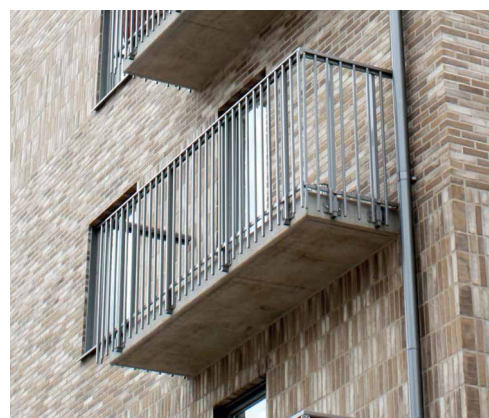

CLASSIC

SPJÄL

Alnova
BALKONGSYSTEM

Modernt räcke i klassisk design

Classic Spjäl har en klassisk formgivning i kombination med en riktigt hög kvalitet. De enkla och strama linjerna gör att räcket passar lika bra vid renovering av äldre byggnader som vid nyproduktion. Classic Spjäl kännetecknas även av att det är ett mycket robust räcke med en oöverträffad finish i detaljer. Resultatet är ett räcke som kommer att stå sig i många år.

alnova.se

CLASSIC SPJÄL

Classic Spjäl är ett räcke som lämpar sig för både renoveringar och nyproduktion. Räckets har en täckning av stående fyrkanstsrör 20x20 i valfri standard RAL-kulör. Variationer finns om spjälorna ska täcka kanten på balkongplattan samt hur högt täckningen går upp mot handledaren. Räckets kan kompletteras med inglasning.

SEKTION OCH VYER

ART NR	BESKRIVNING
1001050	Classic Spjäl A-täckning Platt handledare 54x21
1001055	Classic Spjäl B-täckning Platt handledare 54x21
1001070	Classic Spjäl C-täckning Platt handledare 54x21
1001075	Classic Spjäl D-täckning Platt handledare 54x21
1011050	Classic Spjäl A-täckning Rundad handledare 55x42
1011055	Classic Spjäl B-täckning Rundad handledare 55x42
1011070	Classic Spjäl C-täckning Rundad handledare 55x42
1011075	Classic Spjäl D-täckning Rundad handledare 55x42
1021050	Classic Spjäl A-täckning Elips handledare 73x34
1021055	Classic Spjäl B-täckning Elips handledare 73x34
1021070	Classic Spjäl C-täckning Elips handledare 73x34
1021075	Classic Spjäl D-täckning Elips handledare 73x34
376290	Plattkantsavtäckning

KVALITET OCH HÅLLBARHET

Alnovas räcken tillverkas i färdiga sektioner om upp till ca 6 meter, vilket leder till en mycket kort montagetid som minimerar arbetet på plats. Varje räcke projekteras och anpassas specifikt efter just Ert projekt och Era önskemål. Alla våra aluminiumprodukter pulverlackeras som standard vilket ger en mycket stark och tålig ytbehandling; välj kulör bland vårt standardutbud eller sätt kulör själv efter RAL-skalan.