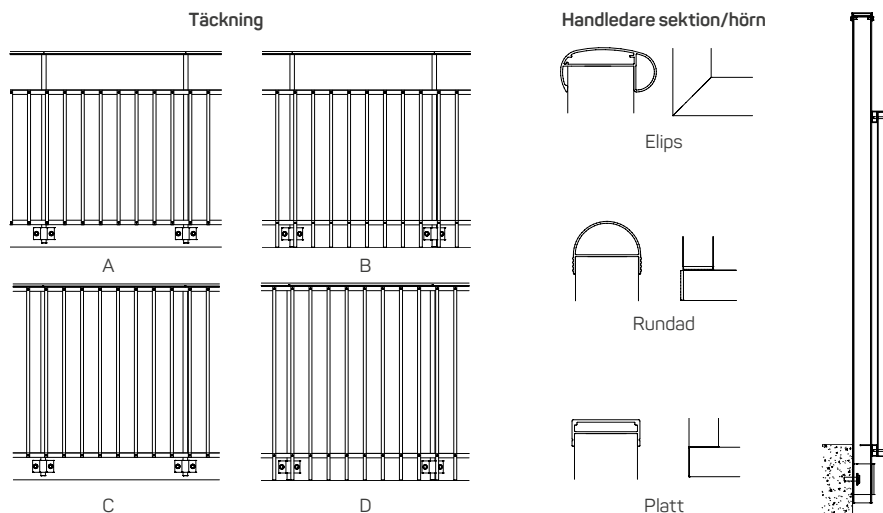

CLASSIC

SPJÄL

Alnova
BALKONGSYSTEM

Modernt räcke i klassisk design

Classic Spjäl har en klassisk formgivning i kombination med en riktigt hög kvalitet. De enkla och strama linjerna gör att räcket passar lika bra vid renovering av äldre byggnader som vid nyproduktion. Classic Spjäl kännetecknas även av att det är ett mycket robust räcke med en oöverträffad finish i detaljer. Resultatet är ett räcke som kommer att stå sig i många år.

alnova.se

CLASSIC SPJÄL

Classic Spjäl är ett räcke som lämpar sig för både renoveringar och nyproduktion. Räckets har en täckning av stående fyrkanstsrör 20x20 i valfri standard RAL-kulör. Variationer finns om spjälorna ska täcka kanten på balkongplattan samt hur högt täckningen går upp mot handledaren. Räckets kan kompletteras med inglasning.

SEKTION OCH VYER

ART NR	BESKRIVNING
1001050	Classic Spjäl A-täckning Platt handledare 54x21
1001055	Classic Spjäl B-täckning Platt handledare 54x21
1001070	Classic Spjäl C-täckning Platt handledare 54x21
1001075	Classic Spjäl D-täckning Platt handledare 54x21
1011050	Classic Spjäl A-täckning Rundad handledare 55x42
1011055	Classic Spjäl B-täckning Rundad handledare 55x42
1011070	Classic Spjäl C-täckning Rundad handledare 55x42
1011075	Classic Spjäl D-täckning Rundad handledare 55x42
1021050	Classic Spjäl A-täckning Elips handledare 73x34
1021055	Classic Spjäl B-täckning Elips handledare 73x34
1021070	Classic Spjäl C-täckning Elips handledare 73x34
1021075	Classic Spjäl D-täckning Elips handledare 73x34
376290	Plattkantsavtäckning

KVALITET OCH HÅLLBARHET

Alnovas räcken tillverkas i färdiga sektioner om upp till ca 6 meter, vilket leder till en mycket kort montagetid som minimerar arbetet på plats. Varje räcke projekteras och anpassas specifikt efter just Ert projekt och Era önskemål. Alla våra aluminiumprodukter pulverlackeras som standard vilket ger en mycket stark och tålig ytbehandling; välj kulör bland vårt standardutbud eller sätt kulör själv efter RAL-skalan.